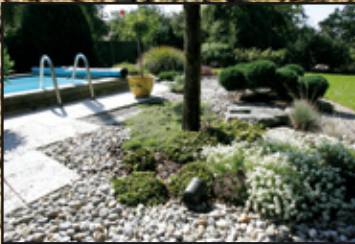

# objekt n°5

ein newsletter der firma schlächli gartenbau

Kapitel 5: **Gesamtkunstwerk**

[www.schlaefligartenbau.ch](http://www.schlaefligartenbau.ch)

Eine weitere Geschichte ist die der Familie Studer.

Ein bestehender ca. 20 jähriger, schön strukturierter Garten, brauchte ein neues Kleid. Neue Materialien, vorwiegend aus Naturstein, wurden eingesetzt und durch raffinierte Details ergänzt, die Struktur aber grösstenteils erhalten.

Terrassierung mit 20 cm hohen Natursteinquader. Geeignete Bepflanzung lässt diese Ansicht weicher und verspielter erscheinen.

Mannshohe Stahlplatten, stehend in Beton versetzt, in Kombination mit Geröll- und Pflanzen, als Einfriedung eines kleinen Sitzplatzes.

Auf den Weg zum Pool durch einen verspielt gestalteten Garten.  
Eine Komposition des Gartengestalters.

Eine gelungene Gestaltung ist ein Gesamtkunstwerk mit verschiedenen Komponenten, die einlädt zum Sein und zum Bleiben.

Mediterrane Pflanzen dürfen durchaus ihren Platz einnehmen.  
Oleander im Topf sorgt für spezielles Ambiente.

Häuser sind oft eckig und geometrisch. Der Garten aber lässt Platz für weiche Formen und Linien.  
Schön erstellter Abschluss einer Rasenfläche zu einem japanischen Trockenbeetbe reich.