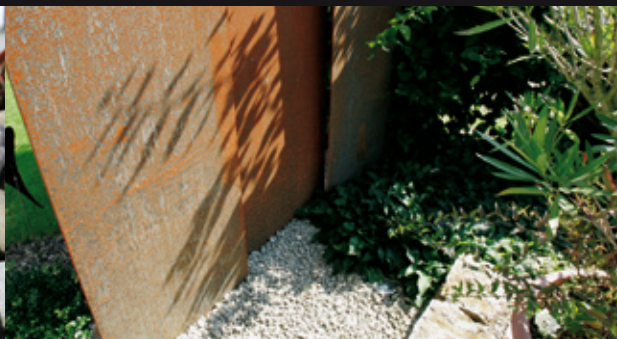

# objekt n°5

ein newsletter der firma schlächli gartenbau

Kapitel 5: **Gesamtkunstwerk**

[www.schlaefligartenbau.ch](http://www.schlaefligartenbau.ch)

Eine weitere Geschichte ist die der Familie Studer.

Ein bestehender ca. 20 jähriger, schön strukturierter Garten, brauchte ein neues Kleid. Neue Materialien, vorwiegend aus Naturstein, wurden eingesetzt und durch raffinierte Details ergänzt, die Struktur aber grösstenteils erhalten.

Terrassierung mit 20 cm hohen Natursteinquader. Geeignete Bepflanzung lässt diese Ansicht weicher und verspielter erscheinen.

Mannshohe Stahlplatten, stehend in Beton versetzt, in Kombination mit Geröll- und Pflanzen, als Einfriedung eines kleinen Sitzplatzes.

Auf den Weg zum Pool durch einen verspielt gestalteten Garten.  
Eine Komposition des Gartengestalters.

Eine gelungene Gestaltung ist ein Gesamtkunstwerk mit verschiedenen Komponenten, die einlädt zum Sein und zum Bleiben.

Mediterrane Pflanzen dürfen durchaus ihren Platz einnehmen.  
Oleander im Topf sorgt für spezielles Ambiente.

Häuser sind oft eckig und geometrisch. Der Garten aber lässt Platz für weiche Formen und Linien.  
Schön erstellter Abschluss einer Rasenfläche zu einem japanischen Trockenbeetbe reich.